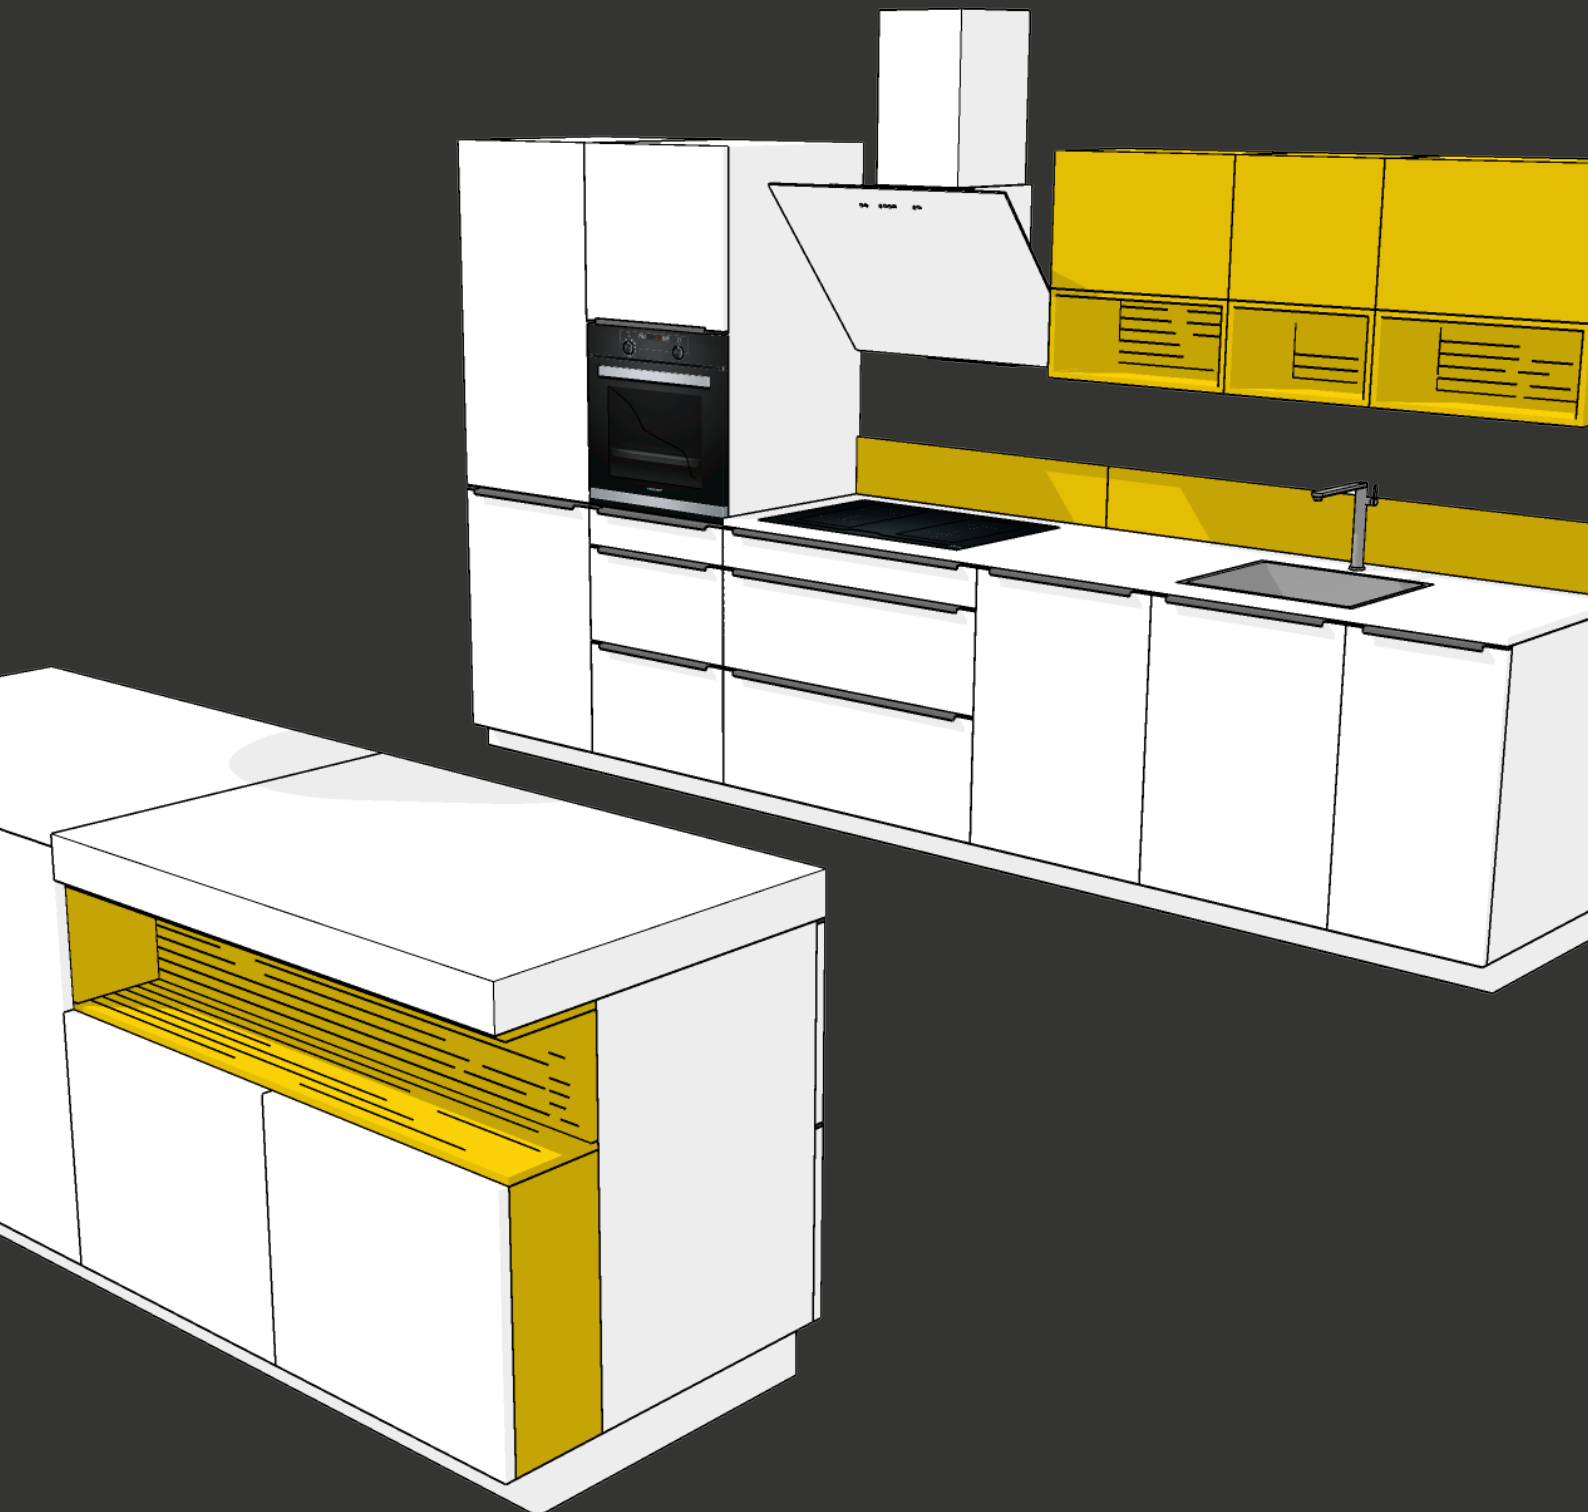

## Küchenkonzept 3.0

Willkommen zu einem neuen Level von Küchenmöbeln. Erleben Sie bei Häcker mit systemat 3.0 ein Küchenkonzept, das Ihnen hervorragende Chancen bietet. Entdecken Sie ein attraktives Gesamtpaket mit Design-Korpus, Lackkompetenz, Sichtseitenkonzept, Technik und Ergonomie.

## Kitchen concept 3.0

Welcome to a new level of kitchen units. Experience the Häcker Kitchen Systemat 3.0 concept. Systemat 3.0 offers excellent opportunities. Discover an attractive overall package with the design carcass, with our lacquer concept, our finished sides concept, technology and ergonomics.

## Keukenconcept 3.0

Welkom op een nieuw level van keukenmeubelen. Beleef met Häcker, met systemat 3.0, een keukenconcept, wat u uitstekende mogelijkheden biedt. Ontdek een aantrekkelijk totaalpakket met design korpus, lakcompetentie, Zichtzijdenconcept, technologie en ergonomie.

## Concept de cuisine 3.0

Bienvenu à un nouveau niveau de meubles de cuisine. Venez découvrir chez Häcker avec systemat 3.0 un concept de cuisine qui vous propose d'excellentes opportunités. Apercevez-vous de l'offre globale attractive avec corps design, compétence en laque, concept de côtés visibles, technologie et ergonomie.