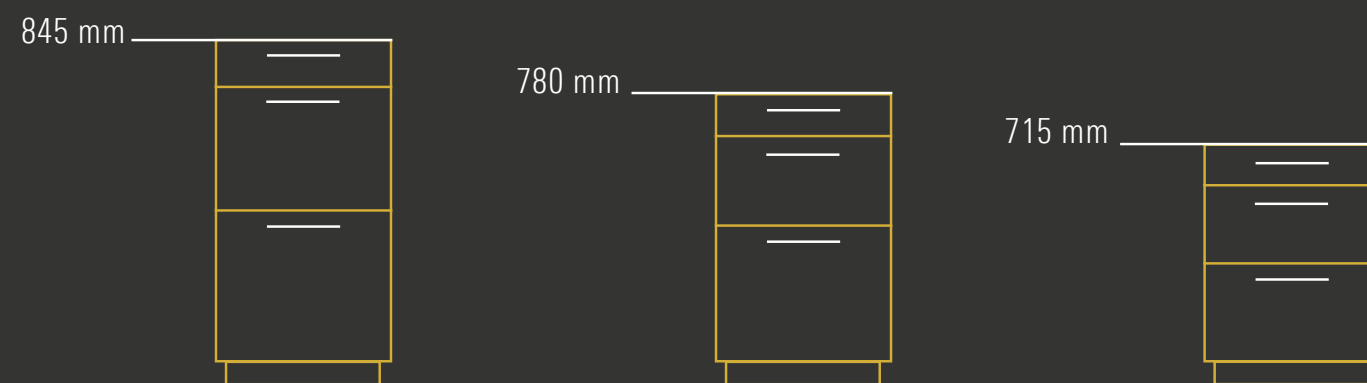

**PERFEKTES RASTER**

**ERGONOMIE**  
ERGONOMICS  
ERGONOMIE  
ERGONOMIE

**3 perfekte Korpushöhen**

- Für jede Körpergröße die richtige Höhe: 71,5 / 78 / 84,5 cm Korpushöhe
- Korpushöhe 84,5 cm bietet maximalen Stauraum
- Besonders rückenschonend

**3 perfect carcass heights**

- The right height for all body heights: carcass height 71.5 / 78 / 84.5 cm
- Carcass height 84.5 cm offers maximum storage space
- Particularly back-friendly

**3 perfecte korpshoogten**

- Voor elke lengte kan de juiste hoogte worden gepland: 71,5 / 78 / 84,5 cm Korpshoogte
- Korpshoogte 84,5 cm biedt maximale opbergruimte
- Bijzonder rugvriendelijk

**3 hauteurs de corps parfaites**

- La bonne hauteur peut être planifiée pour chaque taille corporelle: 71,5 / 78 / 84,5 cm Hauteur de corps
- La hauteur du corps de meuble de 84,5 cm offre un espace de stockage maximal
- Une planification particulièrement favorable au dos