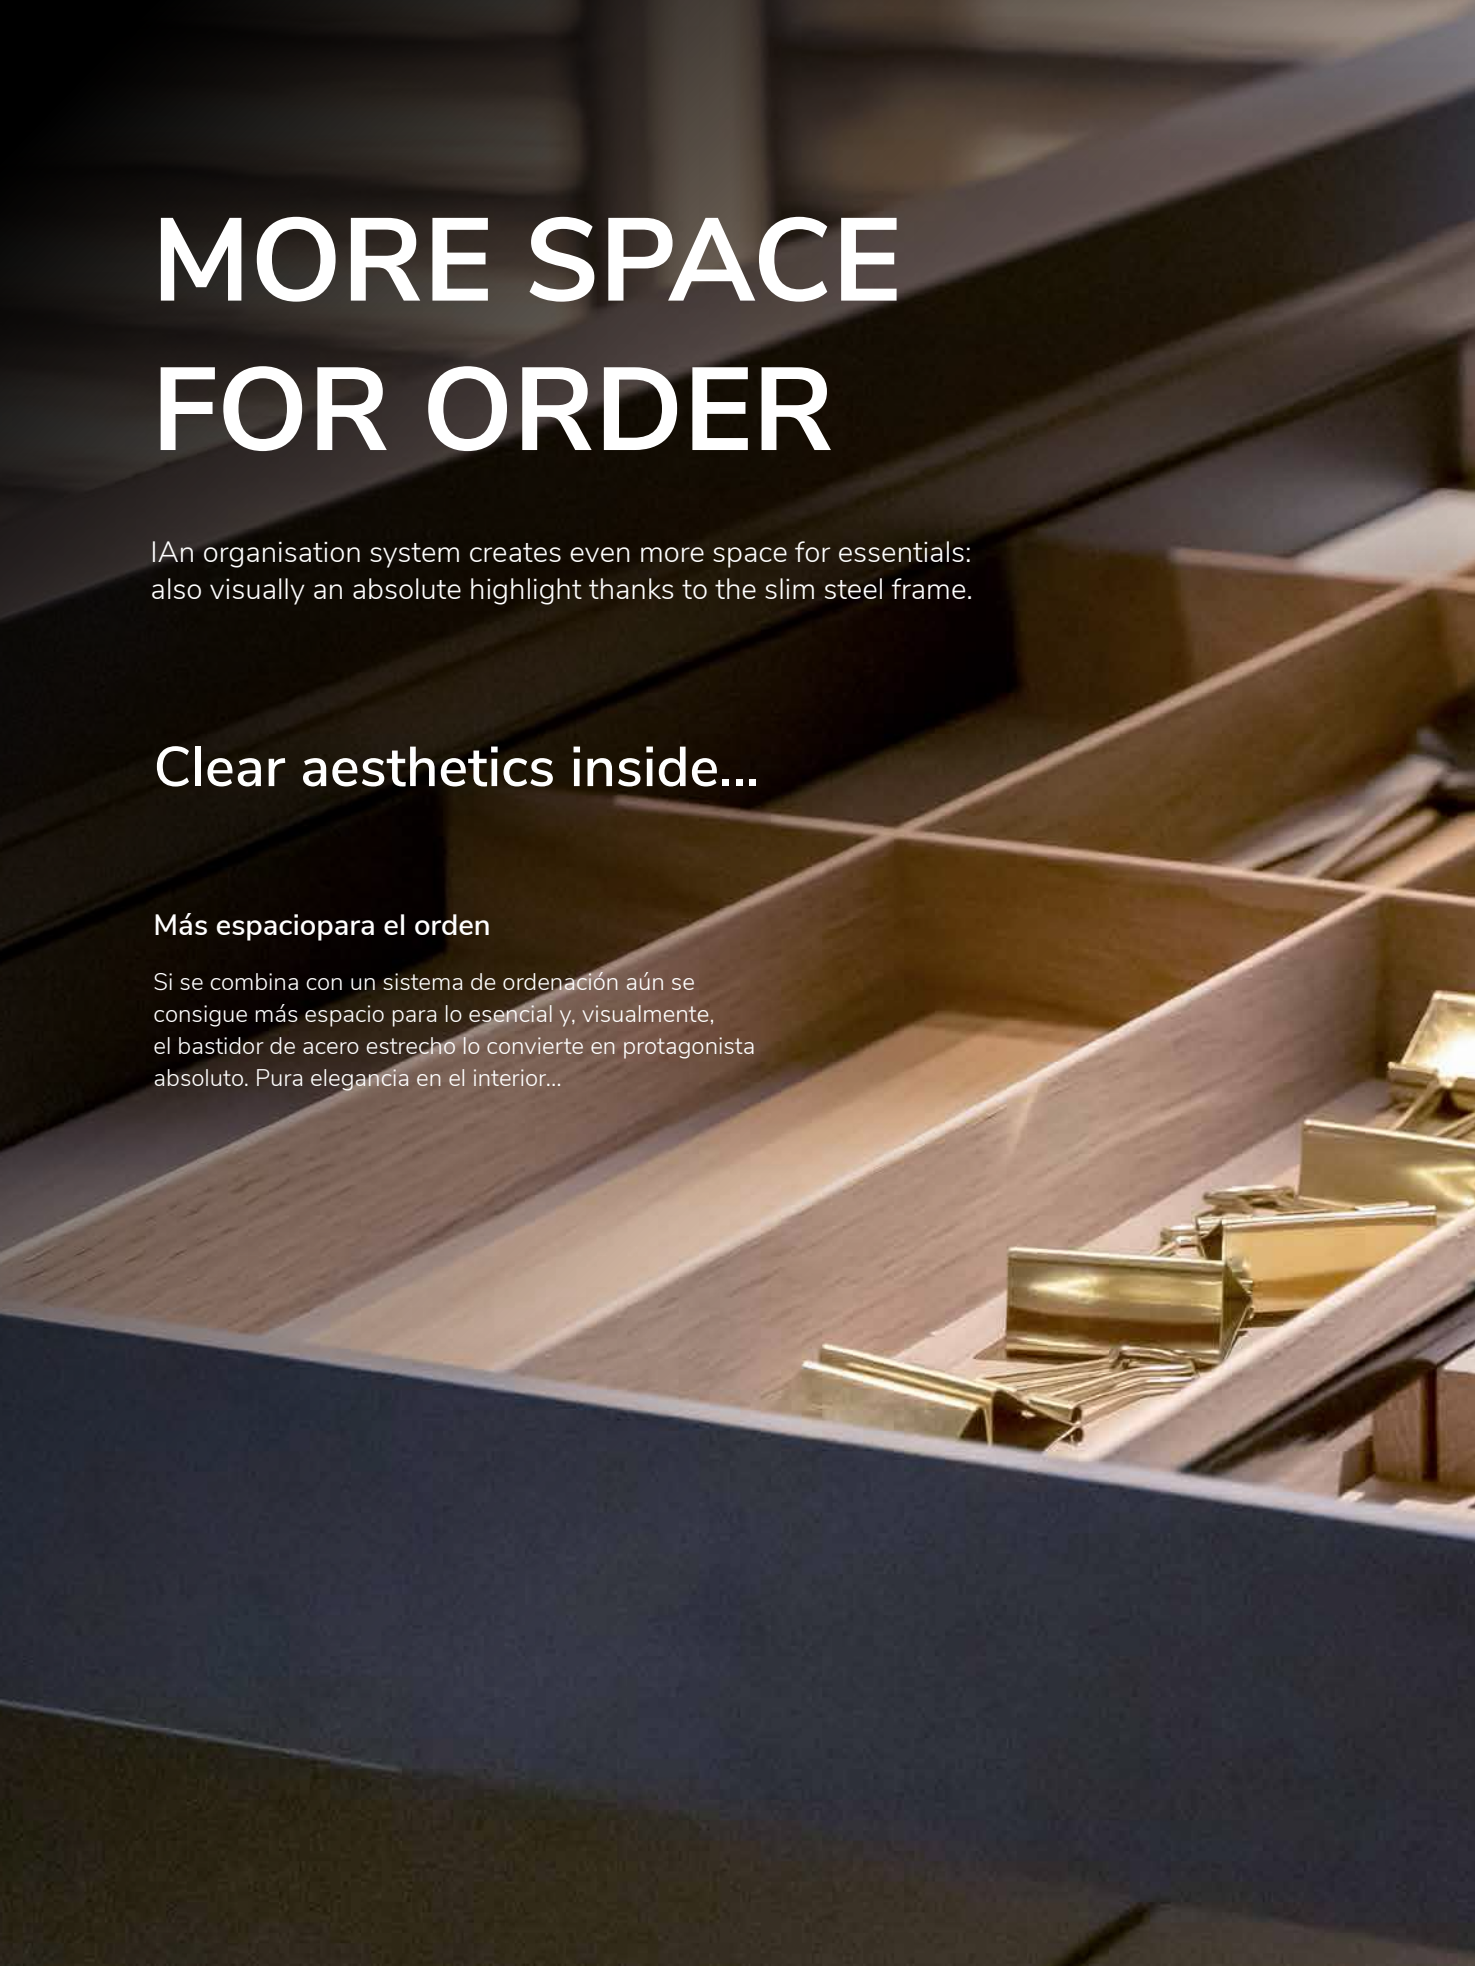

Sofisticado, de gran calidad y tremendamente práctico: la fusión del bastidor de acero Slim Line con el vidrio especial de baja dispersión es pura elegancia. Orden y transparencia que entusiasman en «pequeño».

Si se combina con un sistema de ordenación aún se consigue más espacio para lo esencial y, visualmente, el bastidor de acero estrecho lo convierte en protagonista absoluto. Pura elegancia en el interior...